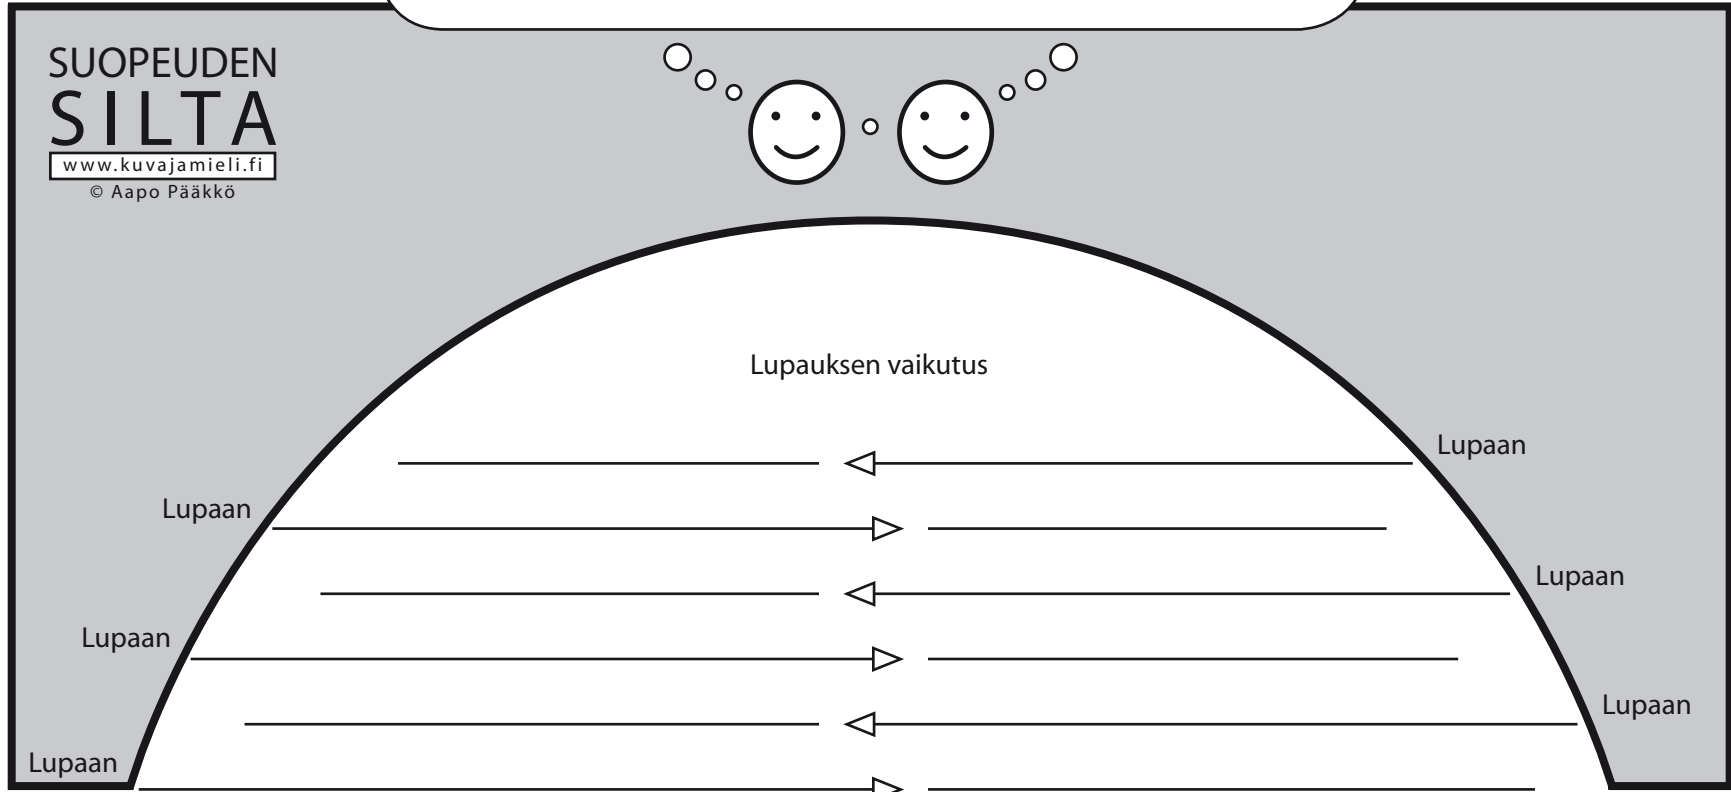

Tavoitetila

Empty rounded rectangular box for goal setting.

SUOPEUDEN
SILTA

www.kuvajamieli.fi

© Aapo Pääkkö

Lupauksen vaikutus

Suhteen kantavat asiat

Box with a smiling face icon for relationship strengths.

Tyytymättömyyden aiheet

Box with a sad face icon and a dashed line for relationship weaknesses.

Suhteen kantavat asiat

Box with a smiling face icon for relationship strengths.